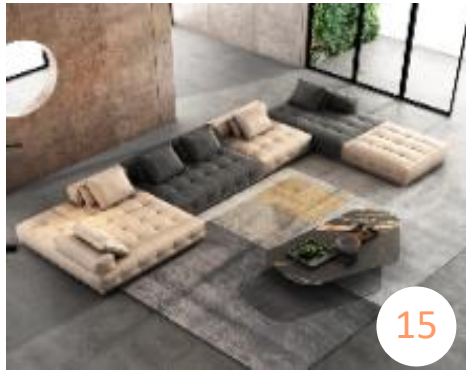

15

4480*2800*780 mm