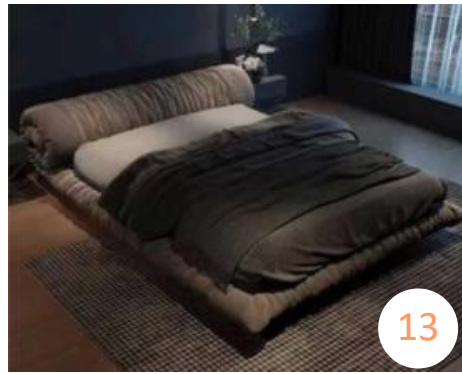

**BEDS**[b] | teakwood

\*Terms & conditions

Bellos [b11]  
2350\*1900\*1000 mm

1,36,549  
**1,07,000**

12

2200\*1900\*1200 mm

13

2650\*2110\*810 mm